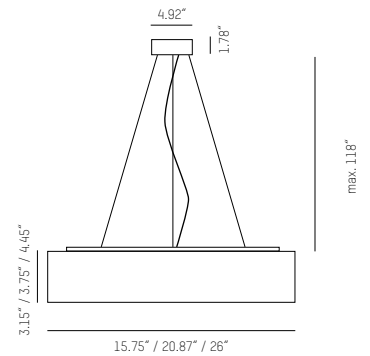

### WHITE BELT M

LED

SYS 45W · 100-240V AC · CRI >80  
 Binning SDCM 3

**565-4095usa**   Ø: 20.87", H 3.75" 2540lm  
**565-4105usa**   Ø: 20.87", H 3.75" 2740lm

### WHITE BELT L

LED

SYS 75W · 100-240V AC · CRI >80  
 Binning SDCM 3

**565-5095usa**   Ø: 26", H 4.45" 4430lm  
**565-5105usa**   Ø: 26", H 4.45" 4700lm

Round decorative luminaire in 3 sizes available  
 Polyethylene opal diffuser  
 Structure aluminium white powder coated  
 Wall or ceiling mounting

Luminaire décorative ronde en 3 dimensions  
 Diffuseur opale en polyéthylène  
 Panneau en aluminium vernissé à poudres en blanc  
 Montage à plafond ou à paroi

dimmable versions on request

**W3** = LED 3000K