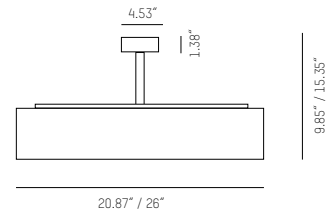

WHITE BELT L

LED

SYS 75W · 100-240V AC · CRI >80
Binning SDCM 3

565-8095usa Ø: 26", H 4.45" 4430lm
565-8105usa Ø: 26", H 4.45" 4700lm